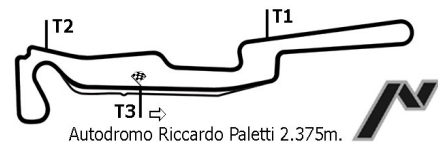

POS No DRIVER NAT TEAM CAR GR CL L TIME GAP SPD FASTEST LAP

KATEGORIE 2

POS	No	DRIVER	NAT	TEAM	CAR	GR	CL	L	TIME	GAP	SPD	FASTEST LAP
1	971	WACKER/FUCHS			OPEL ASTRA	2	K1II	15	20'45.590	102.963 Km/h		1'21.433 2
2	973	KAEMMER M.				2	K2II	15	20'50.977	5.387		1'22.082 10
3	901	BOSLER R.			VW GOLF	2	K2II	15	21'06.551	20.961		1'23.248 8
4	18	HERREN J.			ALFA ROMEO 3	2	K2	15	21'39.808	54.218		1'25.027 11
5	59	OSSWALD M.			ALFA ROMEO 3	2	K2	15	21'50.511	1'04.921		1'26.156 7
6	25	MEIER J.			ALFA ROMEO S	2	K2	15	21'59.060	1'13.470		1'25.406 9
7	11	HERREN O.			ALFA ROMEO S	2	K2	15	22'01.067	1'15.477		1'26.190 2
8	15	SALVISBERG A.			ALFA ROMEO 3	2	K2	14	20'37.431	1 LAP		1'26.109 12
9	995	STOCK J.				2	K2II	14	21'03.758	1 LAP		1'26.365 7
10	947	ALBRECHT J.			OPEL KADETT	2	K1II	14	21'04.433	1 LAP		1'25.764 2
11	923	BREWITZER M.				2	K1II	14	21'04.613	1 LAP		1'26.895 14
12	50	WEIBEL S.			ALFA ROMEO 3	2	K2	14	21'16.585	1 LAP		1'28.497 5
13	17	MERKER A.			ALFA ROMEO 3	2	K2	14	21'20.959	1 LAP		1'28.466 5
14	967	DAUERER J.				2	K2II	8	12'41.134	7 LAPS		1'31.091 5
15	974	STEINER T.			OPEL CALIBRA	2	K1II	7	10'13.443	8 LAPS		1'24.649 2

Esposta ore:

IL DIRETTORE DI GARA : Farit Roth

IL D.S. CRONOMETRAGGIO : Rapi Andrea

START (15:30) 15:35

END (16:15) 15:56