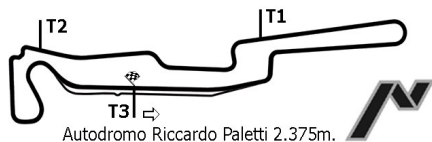

Gordini Club Feld 1

RESULTS RACE 3