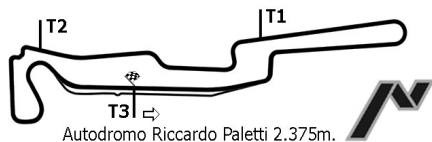

NOT CLASSIFIED

DNS 875 **LEHMEIER B.** HONDA CRX 1

Esposta ore:

IL DIRETTORE DI GARA : Farit Roth

IL D.S. CRONOMETRAGGIO : Rapi Andrea

START (15:30) 15:35

END (16:15) 15:56

Gordini Club Feld 1