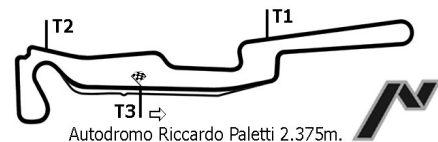

POS No DRIVER NAT TEAM

CAR GR CL L

TIME GAP SPD FASTEST LAP

KATEGORIE 4

1	49	GAEMPERLI D.	HONDA CRX V	4			15	20'33.870	103.941	Km/h	1'20.257	2
2	888	MAHMUTOVIC N.	FIAT PUNTO	4			15	20'47.113	13.243		1'21.853	2
3	43	BLEIKER M.	HONDA CRX V	4			15	20'47.638	13.768		1'21.104	7
4	876	WOLFSFELLNER R.	GOLF 2	4			15	20'53.078	19.208		1'22.072	6
5	81	LEIMGRUBER A.	BMW 325i	4			15	21'18.436	44.566		1'23.232	5

NOT CLASSIFIED

DNS	56	KNOPFEL M.	LOTUS ELAN	4								
DNS	898	HUBER M.	RENAULT CLIO	4								

Esposta ore:

IL DIRETTORE DI GARA : Farit Roth

IL D.S. CRONOMETRAGGIO : Rapi Andrea

START (15:30) 15:35

END (16:15) 15:56