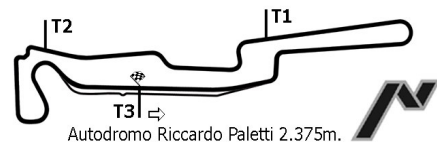

POS No DRIVER NAT TEAM

CAR GR CL L

TIME GAP SPD FASTEST LAP

KATEGORIE 1

1	914	VOEGELE M.	PORSCHE 944	1	K3II	14	21'59.490	90.716 Km/h		1'31.909	14
2	58	SCHAER M.	ALFA ROMEO S	1		14	21'59.776	0.286		1'31.468	14
3	32	BAUMANN M.	RENAULT 5 GT	1		13	20'28.782	1 LAP		1'31.852	7

NOT CLASSIFIED

DNS 875 **LEHMEIER B.** HONDA CRX 1

Esposta ore:

IL DIRETTORE DI GARA : Farit Roth

IL D.S. CRONOMETRAGGIO : Rapi Andrea

START (15:30) 15:35

END (16:15) 15:56