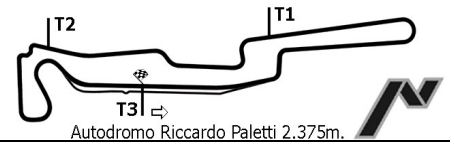

POS No DRIVER NAT TEAM

CAR GR CL L

TIME GAP SPD FASTEST LAP

KATEGORIE 3

1	892	LEITNER T.	ALFA ROMEO	3			15	20'58.550	101.902 Km/h		1'22.367	6
2	22	KELLER A.	LOTUS ELISE	3			14	21'38.711	1 LAP		1'28.101	13
3	16	KILCHENMANN M.	ALFA ROMEO 3	3			7	21'36.176	8 LAPS		1'34.842	3

NOT CLASSIFIED

DNS	54	STAEDLER B.	ALFA ROMEO G	3								
DNS	4	KLEIN P.	ALFA ROMEO A	3								
DNS	872	KUYPERS M.	CHRYSLER NEO	3								
DNS	57	UEHLINGER U.	RENAULT 5 GT	3								

Esposta ore:

IL DIRETTORE DI GARA : Farit Roth

IL D.S. CRONOMETRAGGIO : Rapi Andrea

START (15:30) 15:35

END (16:15) 15:56