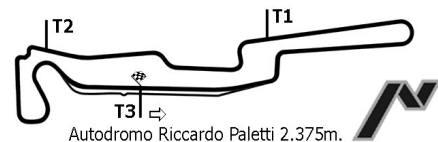

Gordini Club Feld 1

RESULTS RACE 3

Autodromo Riccardo Paletti 2.375m. Autodromo Riccardo Paletti 2.375m.

POS	No	DRIVER	NAT	TEAM	CAR	GR	CL	L	TIME	GAP	SPD	FASTEST LAP
ASSOLUTA												
1	49	GAEMPERLI D.			HONDA CRX V	4		15	20'33.870	103.941 Km/h		1'20.257 2
2	971	WACKER/FUCHS			OPEL ASTRA	2	K1II	15	20'45.590	11.720		1'21.433 2
3	888	MAHMUTOVIC N.			FIAT PUNTO	4		15	20'47.113	13.243		1'21.853 2
4	43	BLEIKER M.			HONDA CRX V	4		15	20'47.638	13.768		1'21.104 7
5	973	KAEMMER M.				2	K2II	15	20'50.977	17.107		1'22.082 10
6	876	WOLFSFELLNER R.			GOLF 2	4		15	20'53.078	19.208		1'22.072 6
7	892	LEITNER T.			ALFA ROMEO	3		15	20'58.550	24.680		1'22.367 6
8	901	BOSLER R.			VW GOLF	2	K2II	15	21'06.551	32.681		1'23.248 8
9	81	LEIMGRUBER A.			BMW 325i	4		15	21'18.436	44.566		1'23.232 5
10	18	HERREN J.			ALFA ROMEO 3	2	K2	15	21'39.808	1'05.938		1'25.027 11
11	59	OSSWALD M.			ALFA ROMEO 3	2	K2	15	21'50.511	1'16.641		1'26.156 7
12	25	MEIER J.			ALFA ROMEO S	2	K2	15	21'59.060	1'25.190		1'25.406 9
13	11	HERREN O.			ALFA ROMEO S	2	K2	15	22'01.067	1'27.197		1'26.190 2
14	15	SALVISBERG A.			ALFA ROMEO 3	2	K2	14	20'37.431	1 LAP		1'26.109 12
15	995	STOCK J.				2	K2II	14	21'03.758	1 LAP		1'26.365 7
16	947	ALBRECHT J.			OPEL KADETT	2	K1II	14	21'04.433	1 LAP		1'25.764 2
17	923	BREWITZER M.				2	K1II	14	21'04.613	1 LAP		1'26.895 14
18	50	WEIBEL S.			ALFA ROMEO 3	2	K2	14	21'16.585	1 LAP		1'28.497 5
19	17	MERKER A.			ALFA ROMEO 3	2	K2	14	21'20.959	1 LAP		1'28.466 5
20	22	KELLER A.			LOTUS ELISE	3		14	21'38.711	1 LAP		1'28.101 13
21	914	VOEGELE M.			PORSCHE 944	1	K3II	14	21'59.490	1 LAP		1'31.909 14
22	58	SCHAER M.			ALFA ROMEO S	1		14	21'59.776	1 LAP		1'31.468 14
23	32	BAUMANN M.			RENAULT 5 GT	1		13	20'28.782	2 LAPS		1'31.852 7
24	967	DAUERER J.				2	K2II	8	12'41.134	7 LAPS		1'31.091 5
25	974	STEINER T.			OPEL CALIBRA	2	K1II	7	10'13.443	8 LAPS		1'24.649 2
26	16	KILCHENMANN M.			ALFA ROMEO 3	3		7	21'36.176	8 LAPS		1'34.842 3